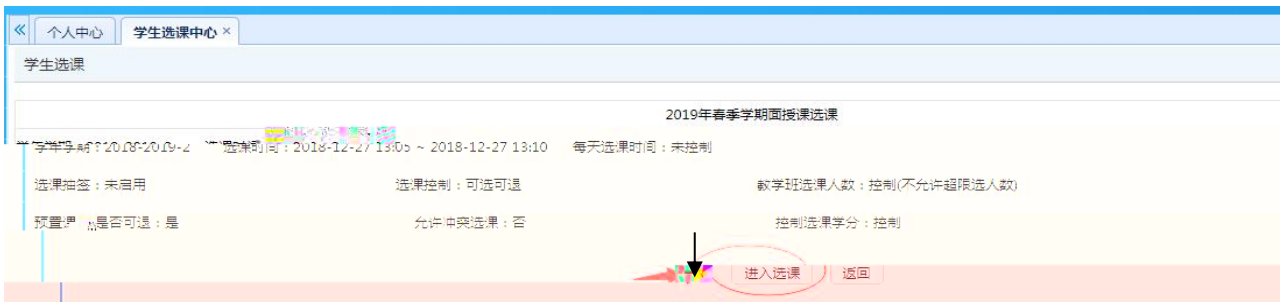

选课学分情况

公选课选课

本学期选课学分/门数要求及已选情况							
	最高总学分	专业内跨年级选课(控制)		跨专业选课(控制)		校公共选修课选课(控制)	
		学分	门数	学分	门数	学分	门数
设置(控制)要求	不控制	不控制	不控制	不控制	不控制	2	1
已选统计	20.0	0.0	0	0.0	0	0.0	0